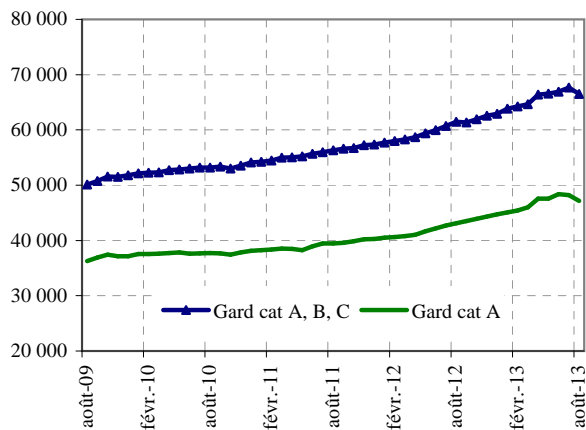

Demandeurs d'emploi inscrits et offres collectées par Pôle emploi dans le département du Gard en août 2013

Demandeurs d'emploi inscrits en fin de mois à Pôle Emploi - catégories A et A,B,C (CVS)

Fin août 2013, dans le département du Gard, 47 151 personnes sont inscrites à Pôle emploi en catégorie A. Ce nombre diminue de 2,2 % par rapport à fin juillet (soit 1 040 demandeurs d'emploi de moins). Sur un an, il augmente de 9,3%. Sur l'ensemble de la région, le nombre de demandeurs d'emploi inscrits en catégorie A diminue de 1,4 % par rapport à juillet (+ 9,7 % en un an).

Le nombre de demandeurs d'emploi inscrits en catégories A, B, C s'établit à 66 483 dans le département du Gard fin août 2013. Ce nombre diminue de 1,7 % (avec 1 168 demandeurs d'emploi de moins). Sur un an, il augmente de 8,2 %. Sur l'ensemble de la région, le nombre de demandeurs d'emploi inscrits en catégories A, B, C diminue de 1,8 % par rapport à juillet (+8,3 % en un an).